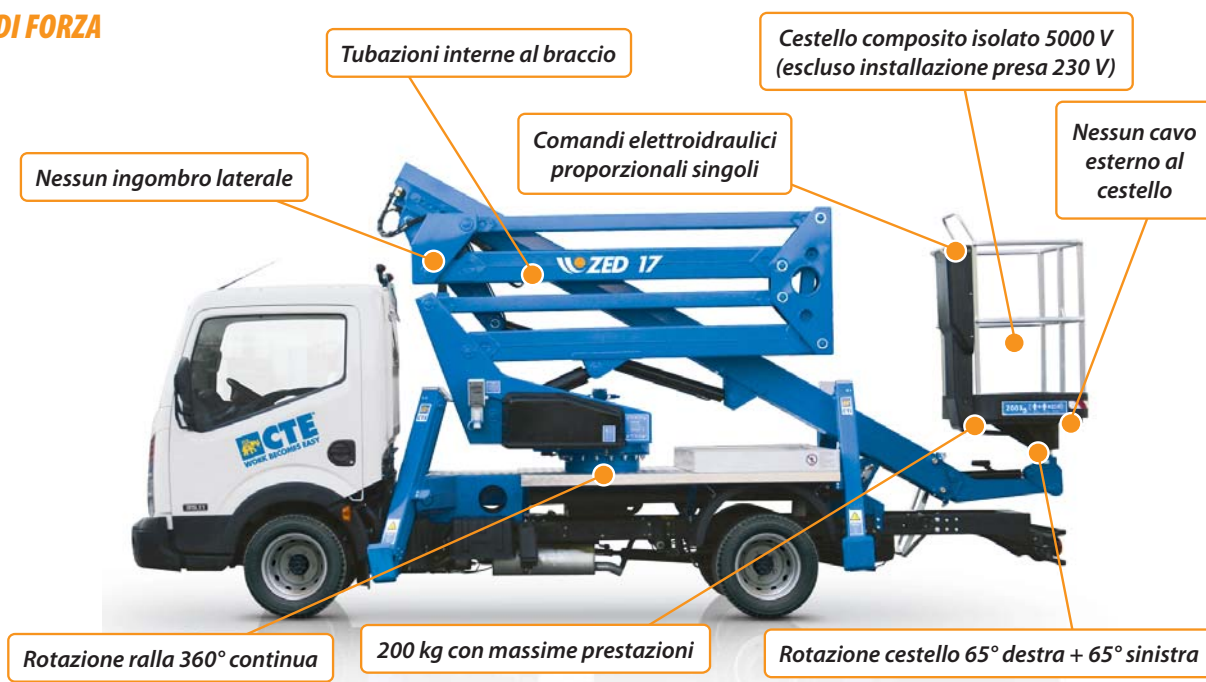

PUNTI DI FORZA

Direzione Commerciale Dolo (Ve) - dolo@ctelift.com
tel. +39 041 51.00.130 - fax +39 041 41.38.44
Sede Legale e Stabilimento Rovereto (Tn) - info@ctelift.com
tel. +39 0464 48.50.50 - fax +39 0464 48.50.99
Filiale di Milano S. Giuliano Milanese (MI) - milano@ctelift.com
tel. +39 02 98.81.100 - fax +39 02 98.28.20.96
Filiale di Bertinoro (FC) - bertinoro@ctelift.com
tel. +39 0543 44.88.30 - fax +39 0543 44.83.43

CTE S.p.A. | www.ctelift.com

Punti assistenza vendita
Bari, Bologna, Cagliari, Catania, Dolo, Fano, Ferrara, Firenze,
Forlì - Cesena, Milano, Modena, Napoli, Palermo, Pisa, Pistoia,
Pordenone, Ragusa, Roma, Rovereto, Sassari, Taranto, Torino, Udine.

CTE UK Ltd Unit L - Feldspar Close - W.P. - Le19 4SD Enderby Leicestershire - UK
CTE FRANCE Sas 5, Allée des Souches - 78260 Achères - France