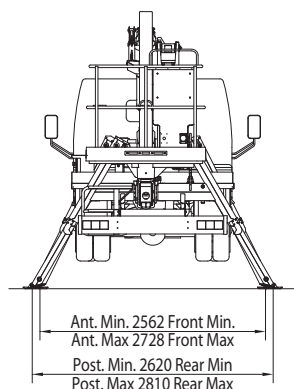

STABILIZZAZIONE