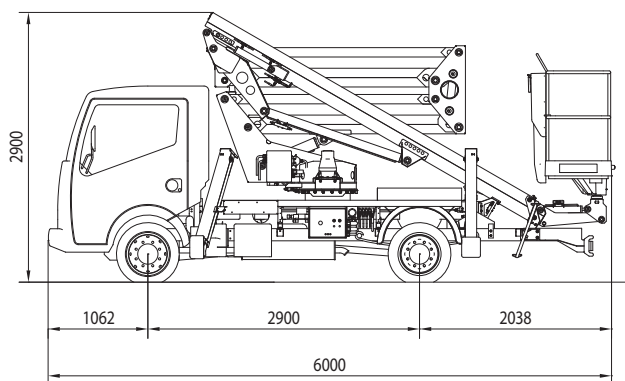

DIMENSIONI