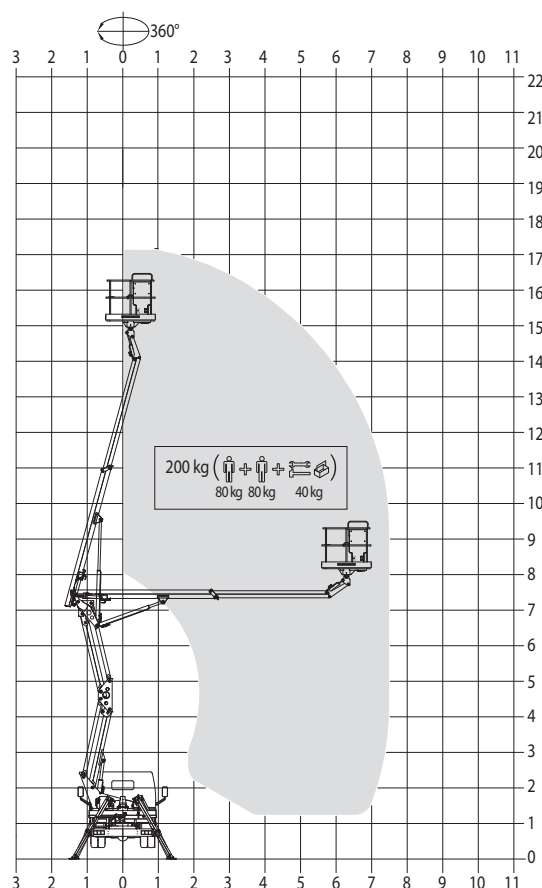

AREA DI LAVORO